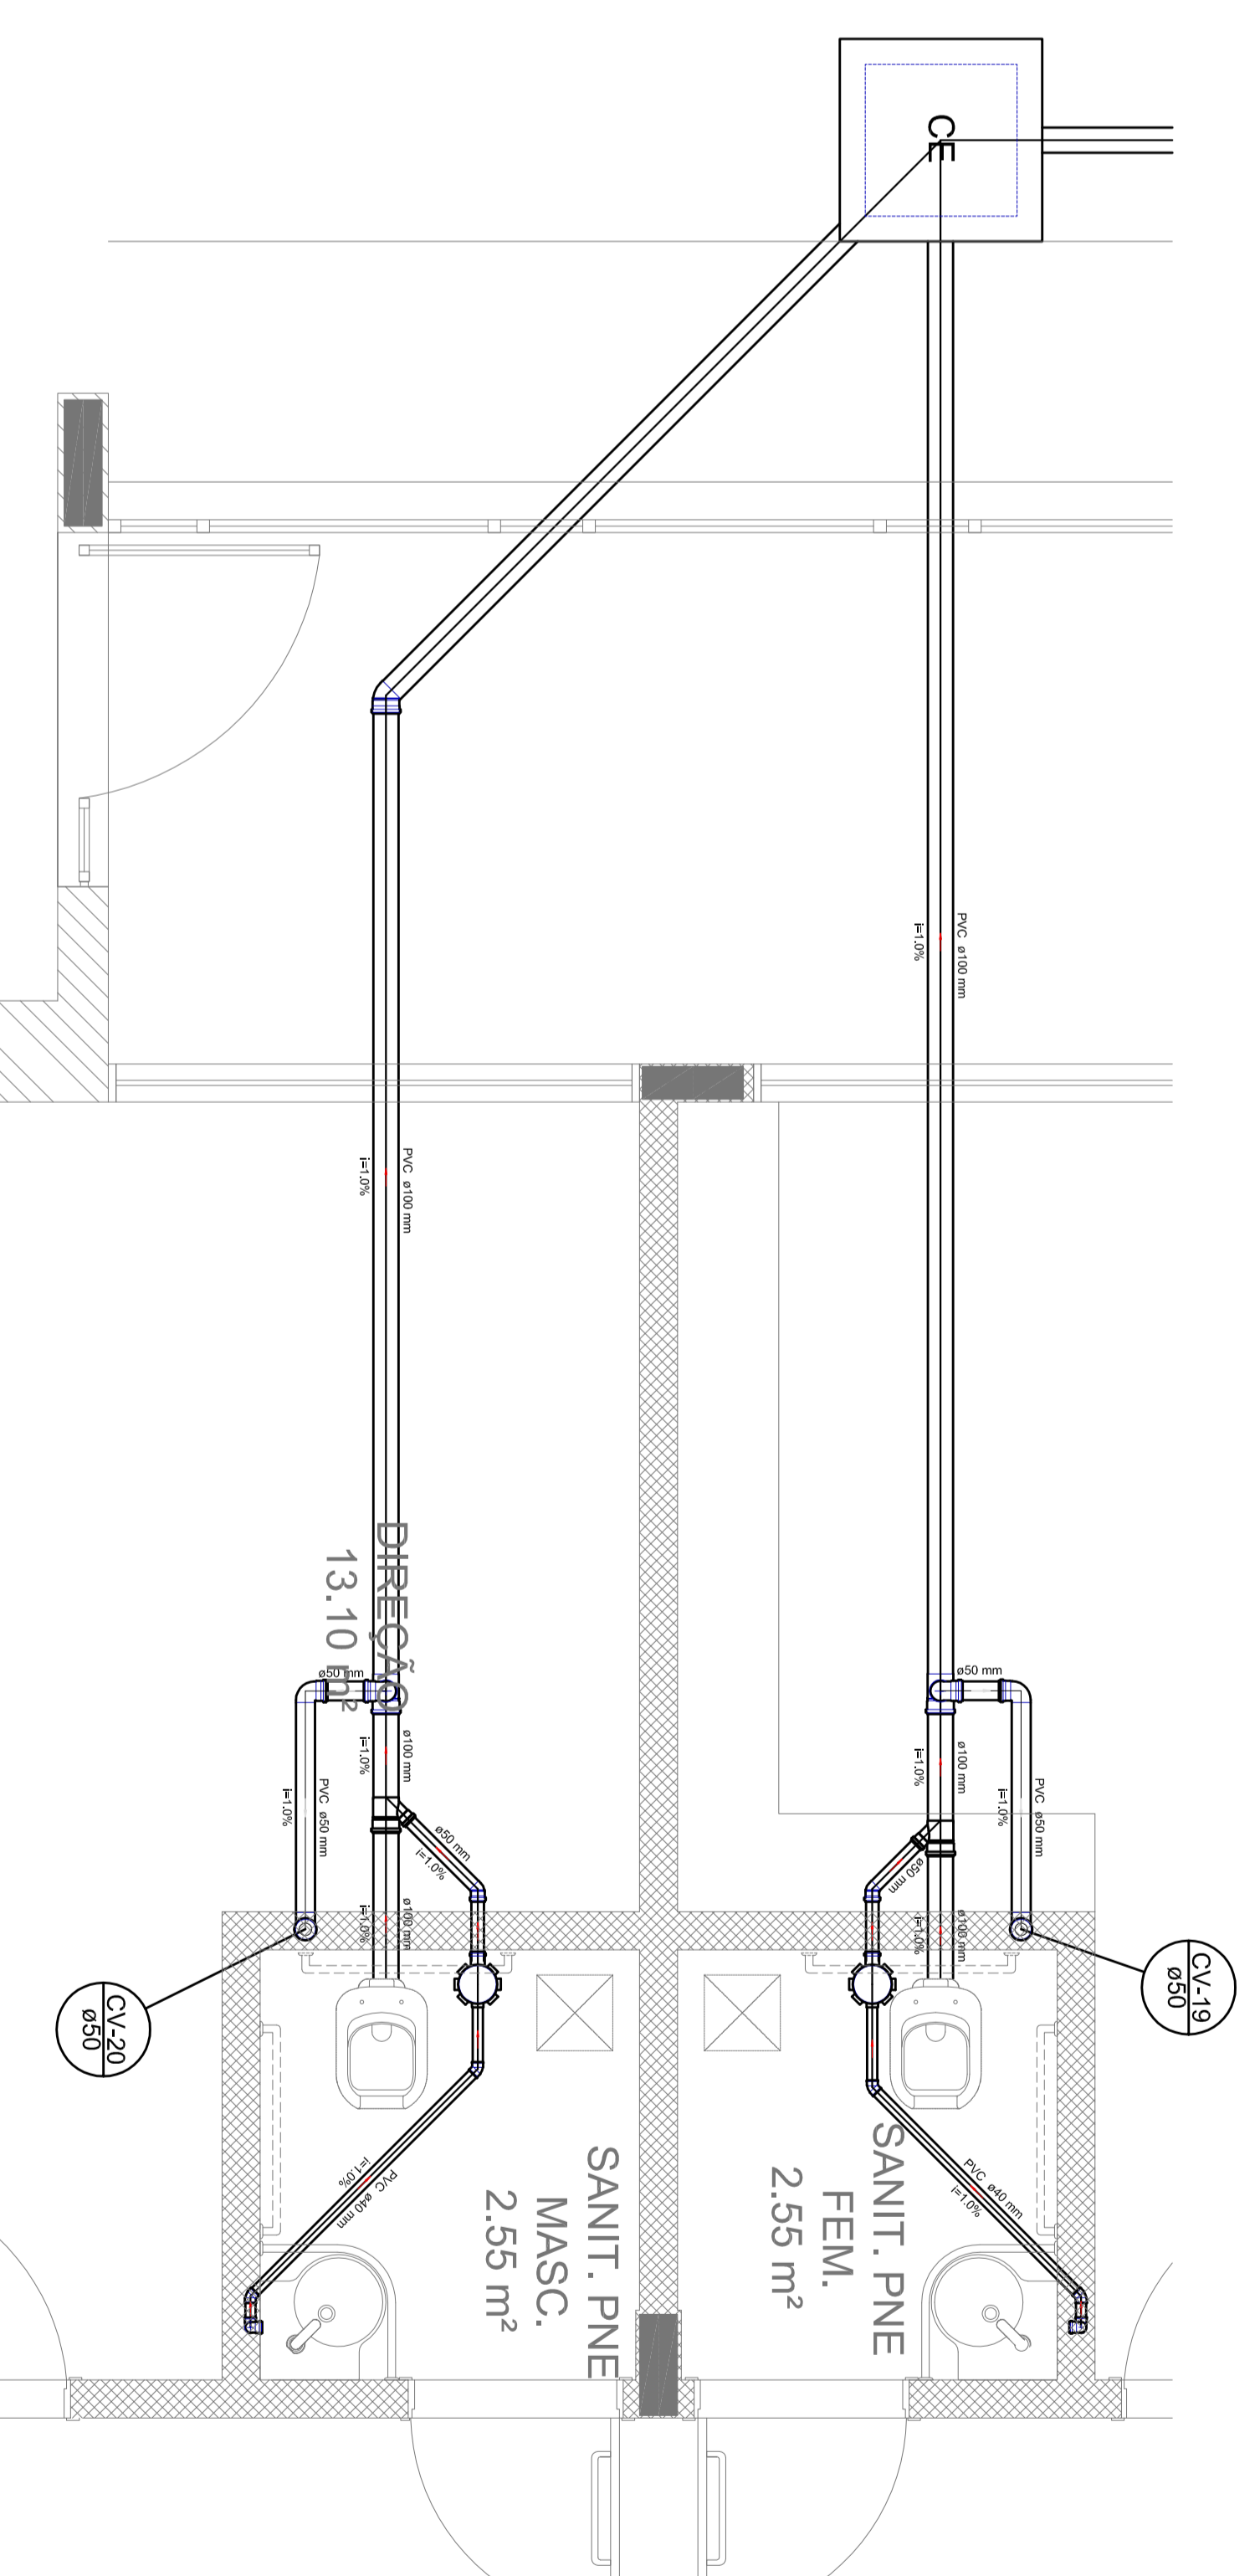

Detalhe S12
escala 1:25