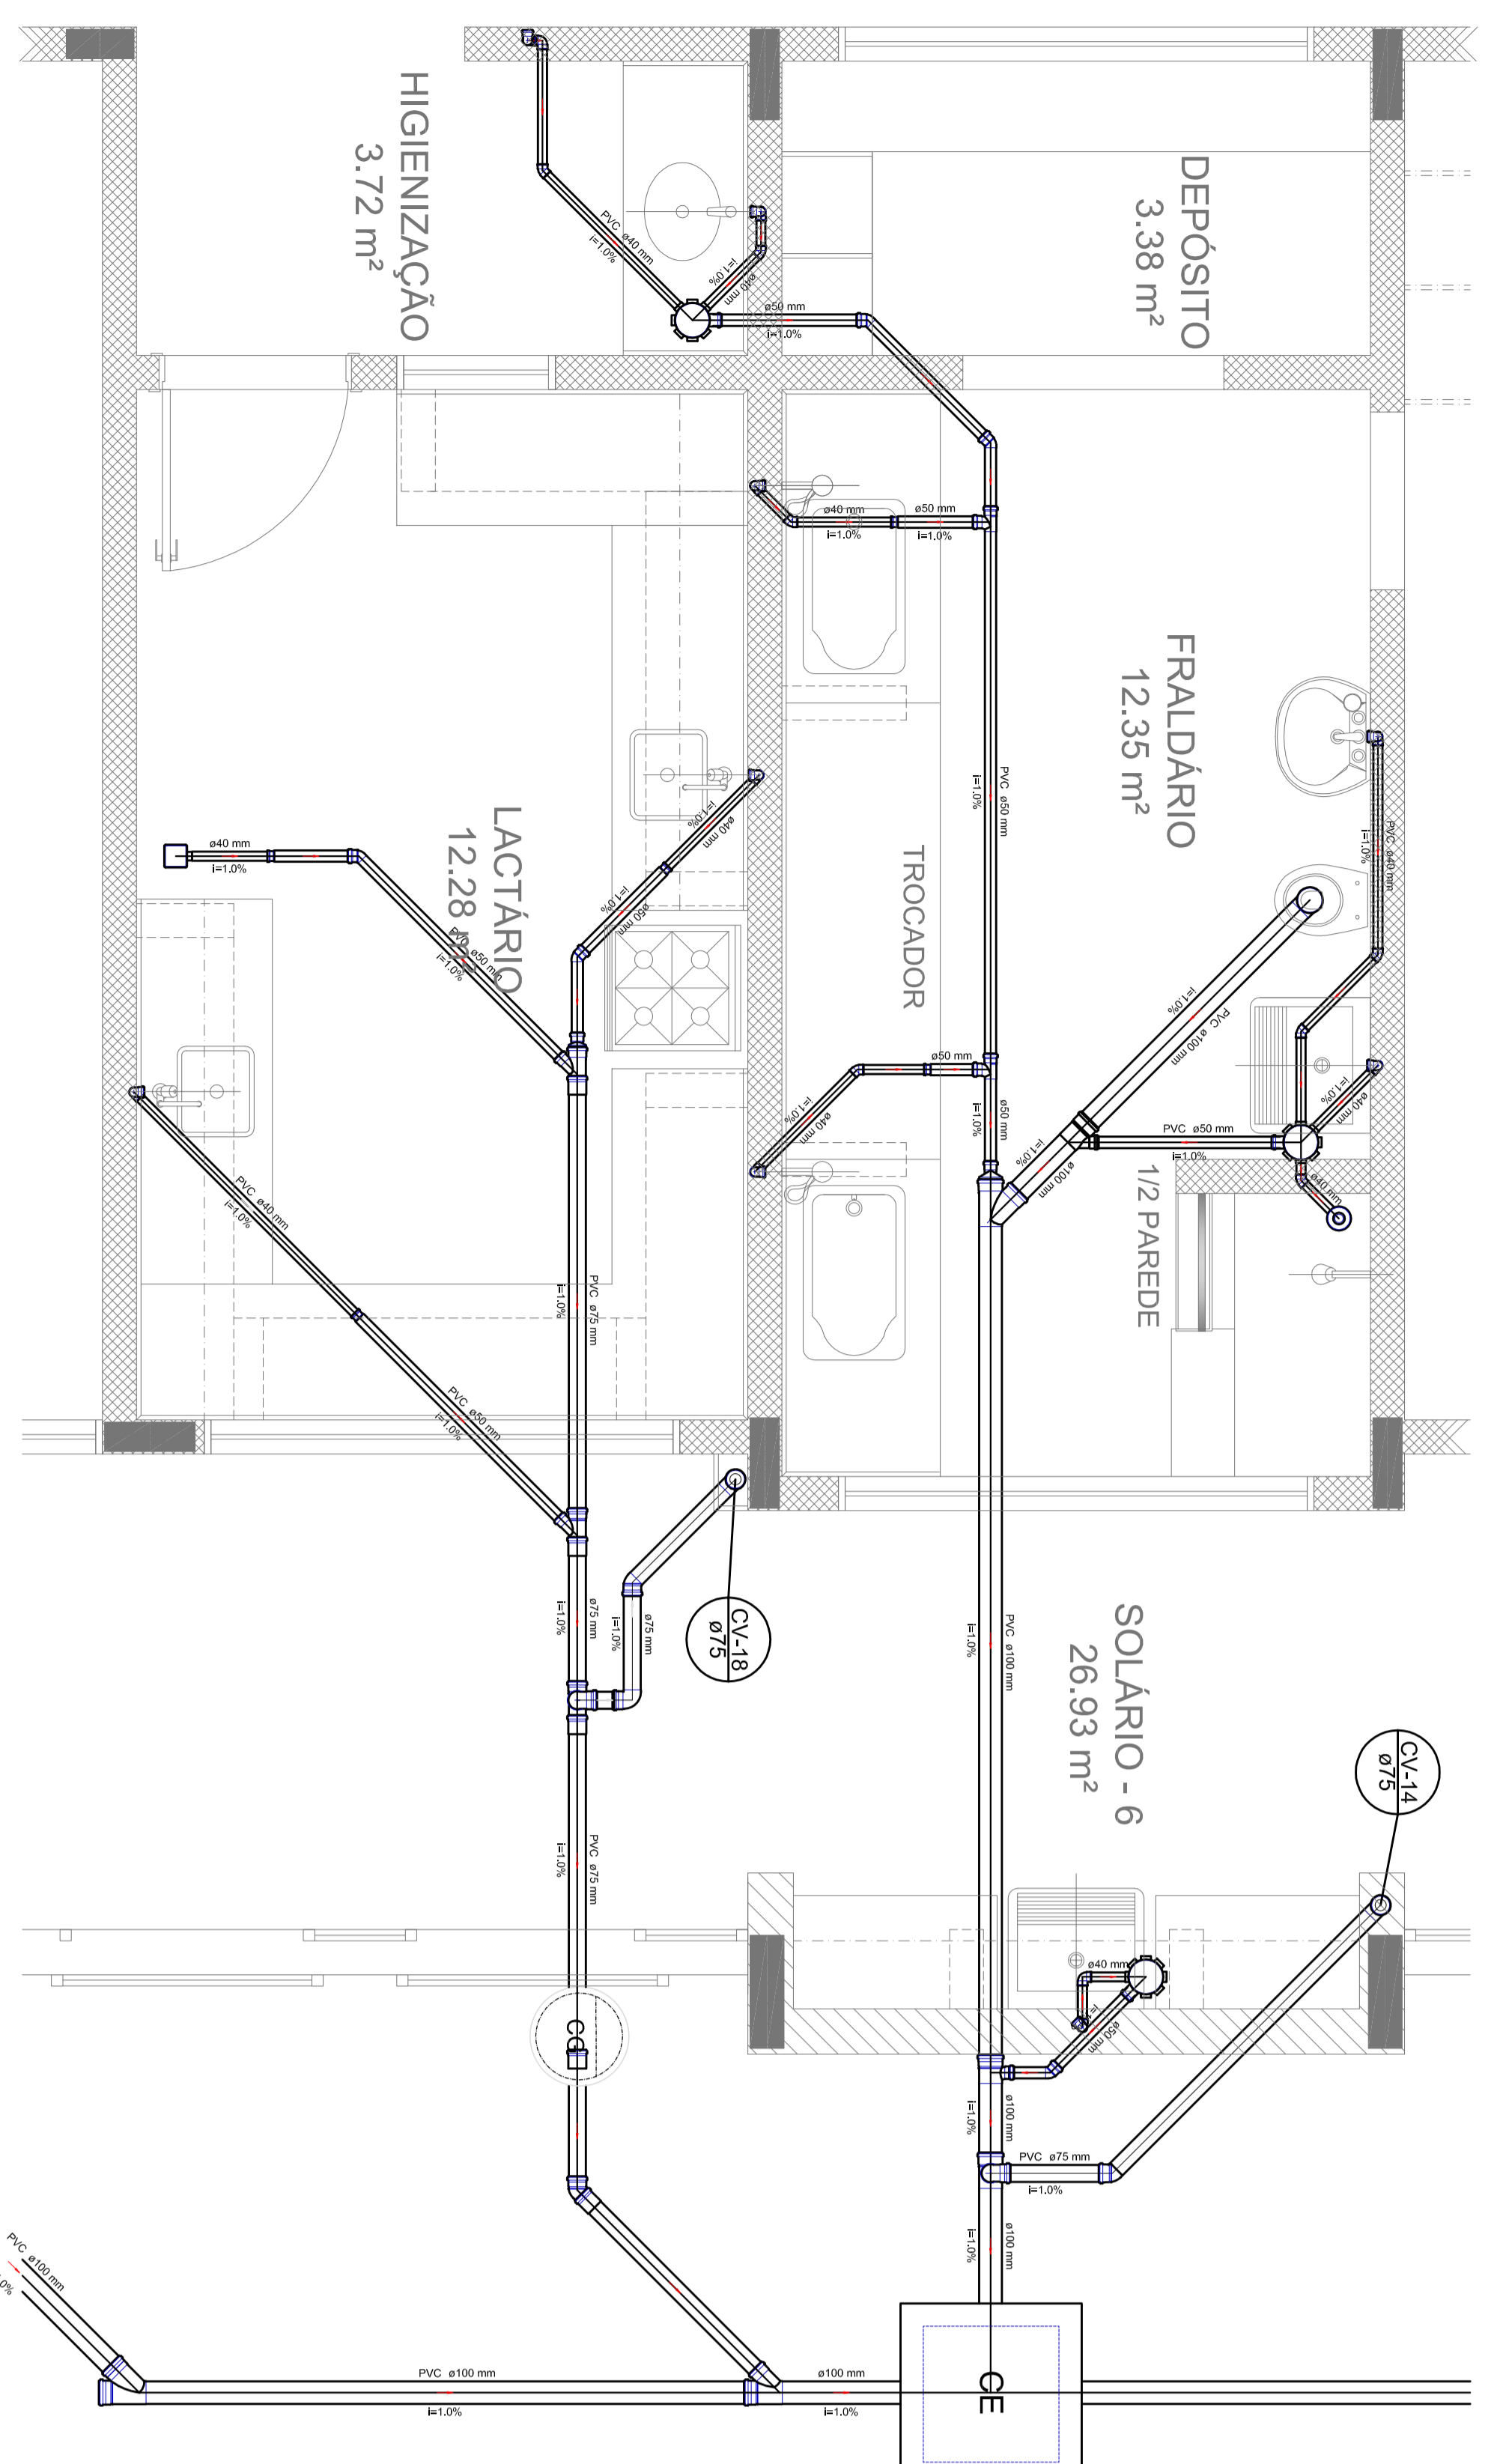

Detalhe S9
escala 1:25

Detalhe S11
escala 1:25