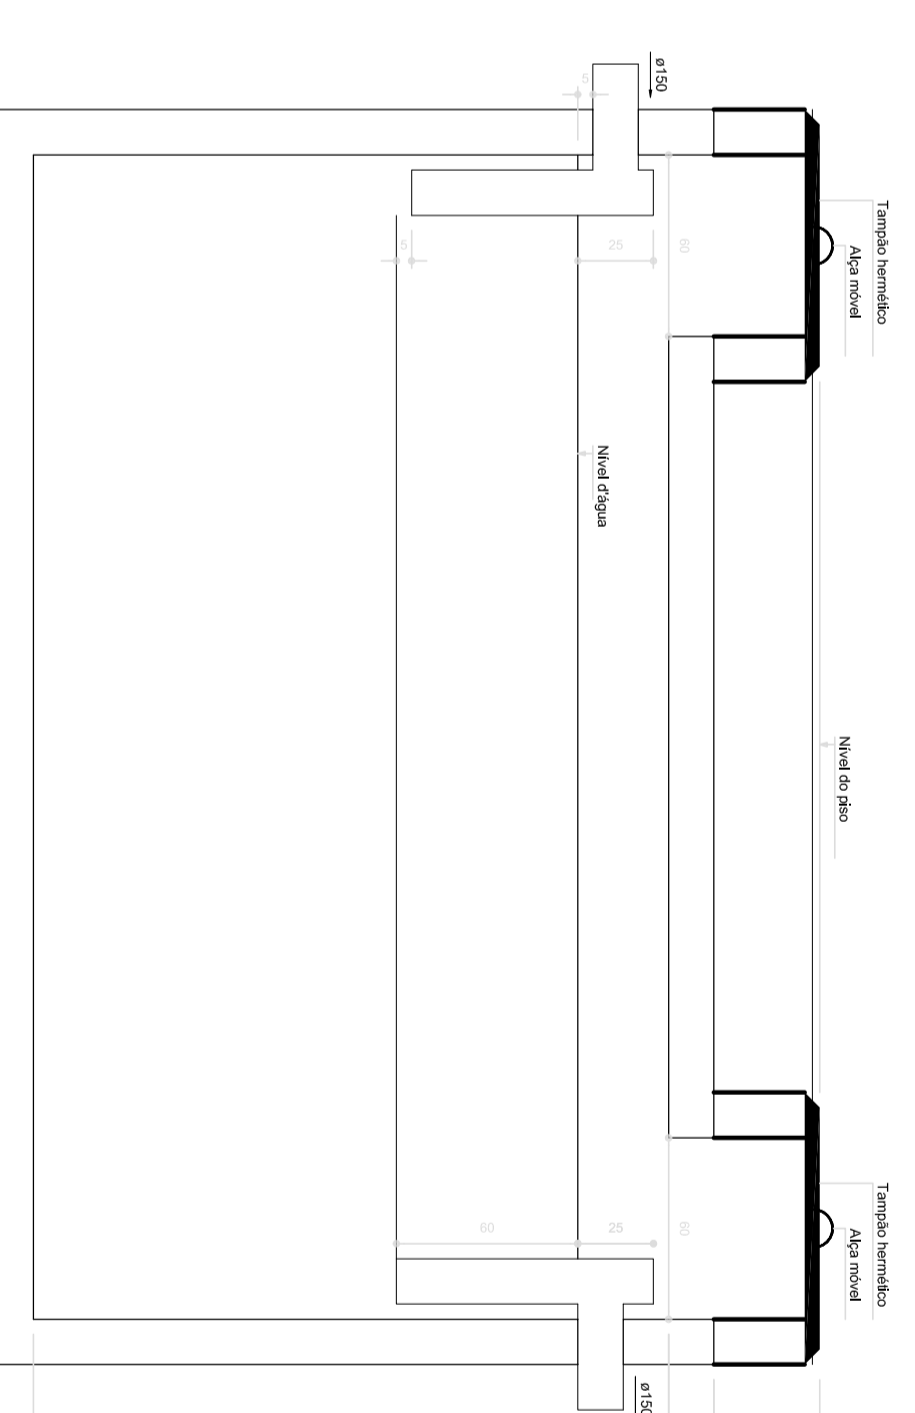

TANQUE SÉPTICO
CORTE - ESC. 1:25

LEGENDA			
	CE	CE	CE
	CVL	CVL	CVL
	PNE	PNE	PNE
	S	S	S
	T	T	T
	B	B	B
	H	H	H
	D	D	D
	U	U	U
	A	A	A
	R	R	R
	S	S	S
	P	P	P
	T	T	T
	B	B	B
	H	H	H
	D	D	D
	U	U	U
	A	A	A
	R	R	R
	S	S	S
	P	P	P
	T	T	T
	B	B	B
	H	H	H
	D	D	D
	U	U	U
	A	A	A
	R	R	R
	S	S	S
	P	P	P
	T	T	T
	B	B	B
	H	H	H
	D	D	D
	U	U	U
	A	A	A
	R	R	R
	S	S	S
	P	P	P
	T	T	T
	B	B	B
	H	H	H
	D	D	D
	U	U	U
	A	A	A
	R	R	R
	S	S	S
	P	P	P
	T	T	T
	B	B	B
	H	H	H
	D	D	D
	U	U	U
	A	A	A
	R	R	R
	S	S	S
	P	P	P
	T	T	T
	B	B	B
	H	H	H
	D	D	D
	U	U	U
	A	A	A
	R	R	R
	S	S	S
	P	P	P
	T	T	T
	B	B	B
	H	H	H
	D	D	D
	U	U	U
	A	A	A
	R	R	R
	S	S	S
	P	P	P
	T	T	T
	B	B	B
	H	H	H
	D	D	D
	U	U	U
	A	A	A
	R	R	R
	S	S	S
	P	P	P
	T	T	T
	B	B	B
	H	H	H
	D	D	D
	U	U	U
	A	A	A
	R	R	R
	S	S	S
	P	P	P
	T	T	T
	B	B	B
	H	H	H
	D	D	D
	U	U	U
	A	A	A
	R	R	R
	S	S	S
	P	P	P
	T	T	T
	B	B	B
	H	H	H
	D	D	D
	U	U	U
	A	A	A
	R	R	R
	S	S	S
	P	P	P
	T	T	T
	B	B	B
	H	H	H
	D	D	D
	U	U	U
	A	A	A
	R	R	R
	S	S	S
	P	P	P
	T	T	T
	B	B	B
	H	H	H
	D	D	D
	U	U	U
	A	A	A
	R	R	R
	S	S	S
	P	P	P
	T	T	T
	B	B	B
	H	H	H
	D	D	D
	U	U	U
	A	A	A
	R	R	R
	S	S	S
	P	P	P
	T	T	T
	B	B	B
	H	H	H
	D	D	D
	U	U	U
	A	A	A
	R	R	R
	S	S	S
	P	P	P
	T	T	T
	B	B	B
	H	H	H
	D	D	D
	U	U	U
	A	A	A
	R	R	R
	S	S	S
	P	P	P
	T	T	T
	B	B	B
	H	H	H
	D	D	D
	U	U	U
	A	A	A
	R	R	R
	S	S	S
	P	P	P
	T	T	T
	B	B	B
	H	H	H
	D	D	D
	U	U	U
	A	A	A
	R	R	R
	S	S	S
	P	P	P
	T	T	T
	B	B	B
	H	H	H
	D	D	D
	U	U	U
	A	A	A
	R	R	R
	S	S	S
	P	P	P
	T	T	T
	B	B	B
	H	H	H
	D	D	D
	U	U	U
	A	A	A
	R	R	R
	S	S	S
	P	P	P
	T	T	T
	B	B	B
	H	H	H
	D	D	D
	U	U	U
	A	A	A
	R	R	R
	S	S	S
	P	P	P
	T	T	T
	B	B	B
	H	H	H
	D	D	D
	U	U	U
	A	A	A
	R	R	R
	S	S	S
	P	P	P
	T	T	T
	B	B	B
	H	H	H
	D	D	D
	U	U	U
	A	A	A
	R	R	R
	S	S	S
	P	P	P
	T	T	T
	B	B	B
	H	H	H
	D	D	D
	U	U	U
	A	A	A
	R	R	R
	S	S	S
	P	P	P
	T	T	T
	B	B	B
	H	H	H
	D	D	D
	U	U	U
	A	A	A
	R	R	R
	S	S	S
	P	P	P
	T	T	T
	B	B	B
	H	H	H
	D	D	D
	U	U	U
	A	A	A
	R	R	R
	S	S	S
	P	P	P
	T	T	T
	B	B	B
	H	H	H
	D	D	D
	U	U	U
	A	A	A
	R	R	R
	S	S	S
	P	P	P
	T	T	T
	B	B	B
	H	H	H
	D	D	D
	U	U	U
	A	A	A
	R	R	R
	S	S	S
	P	P	P
	T	T	T
	B	B	B
	H	H	H
	D	D	D
	U	U	U
	A	A	A
	R	R	R
	S	S	S
	P	P	P
	T	T	T