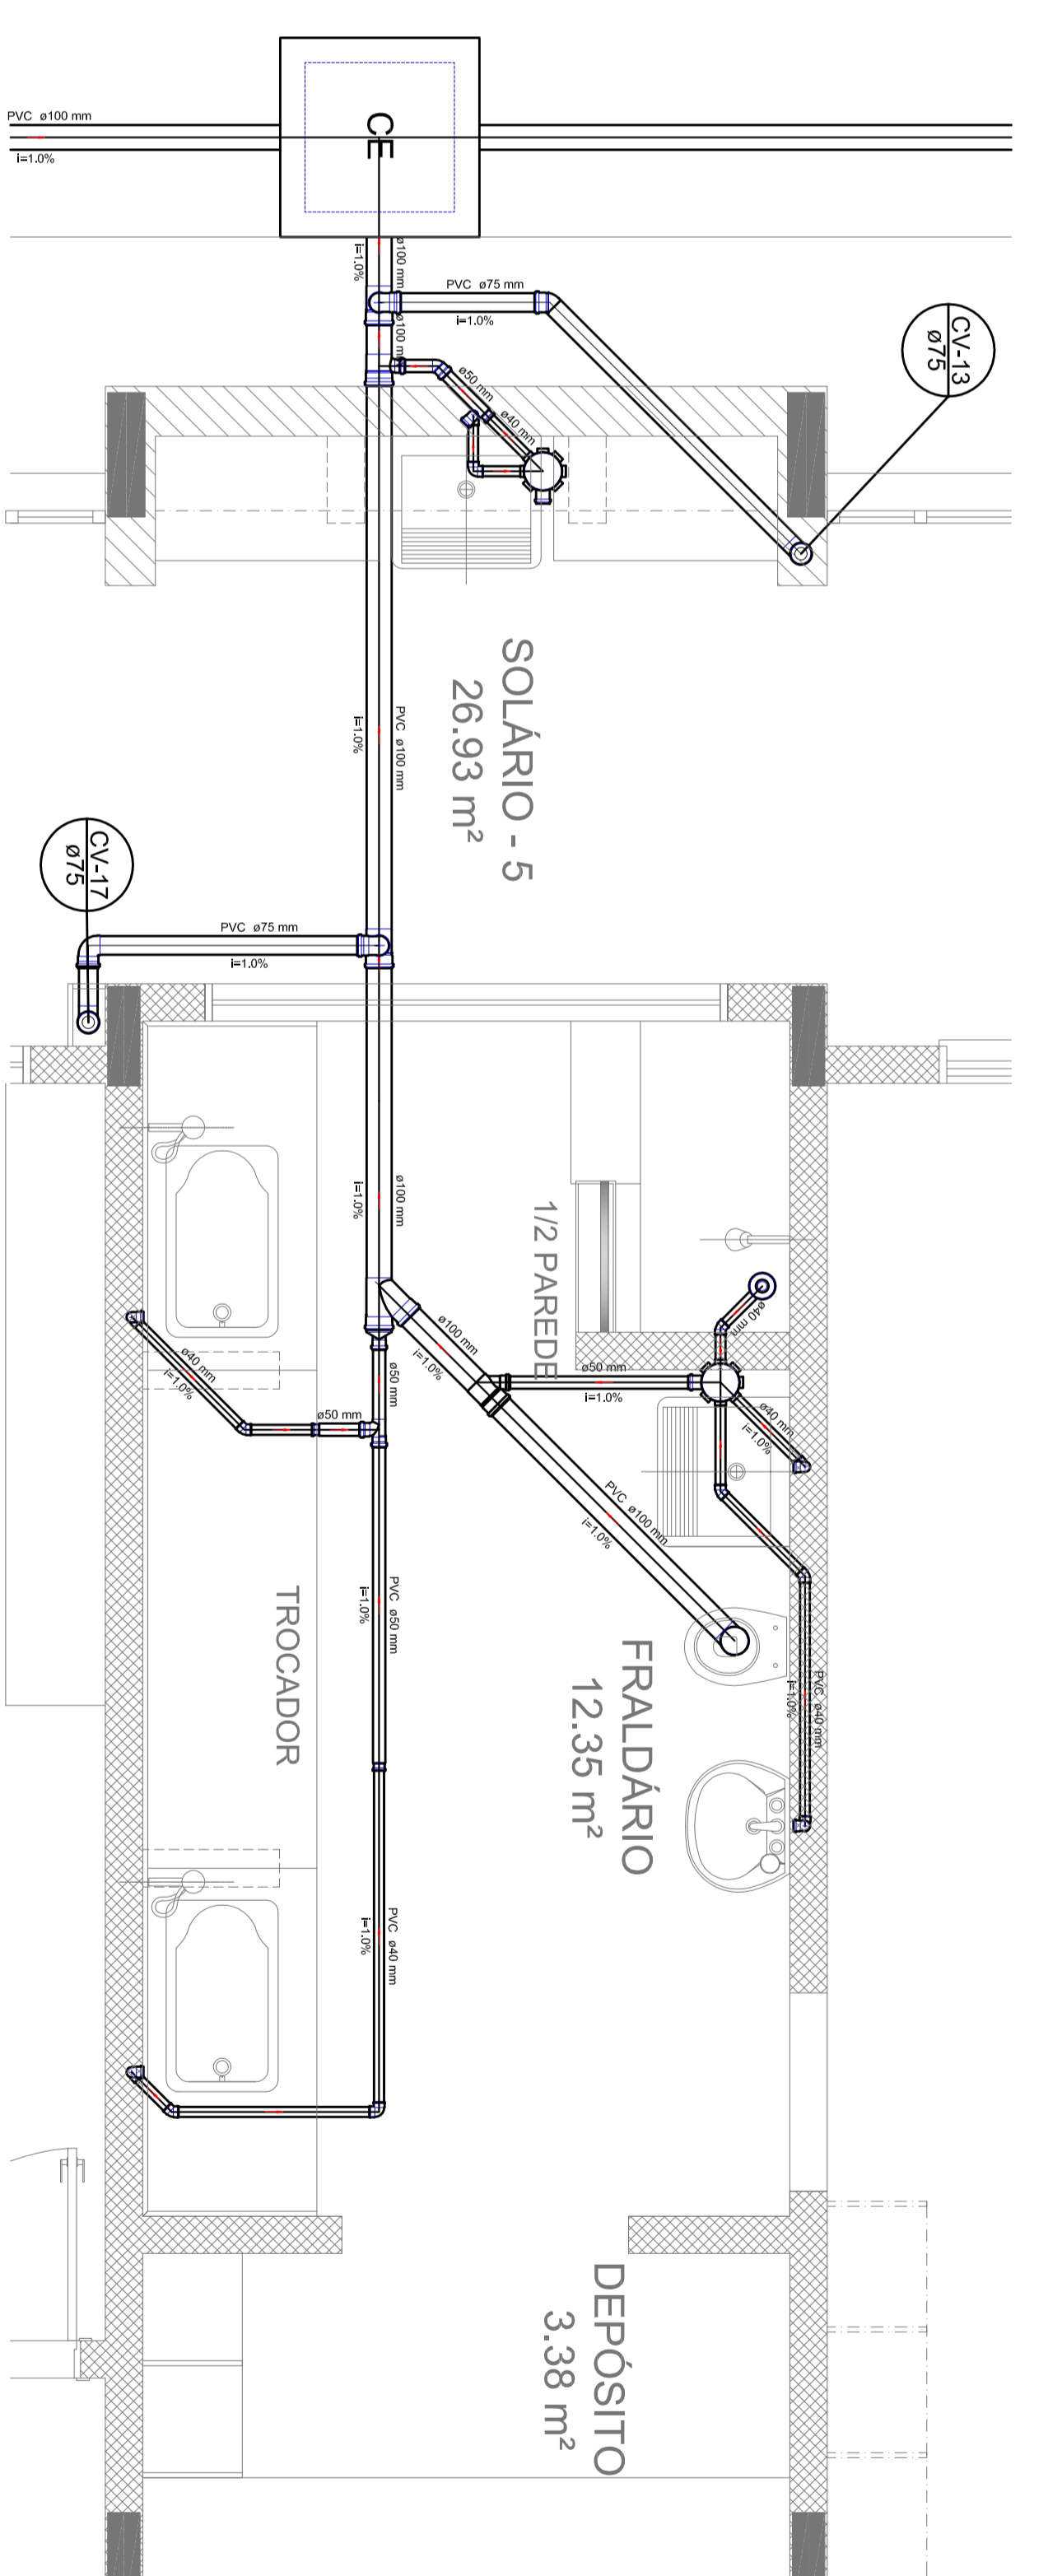

Detalhe S10
escala 1:25