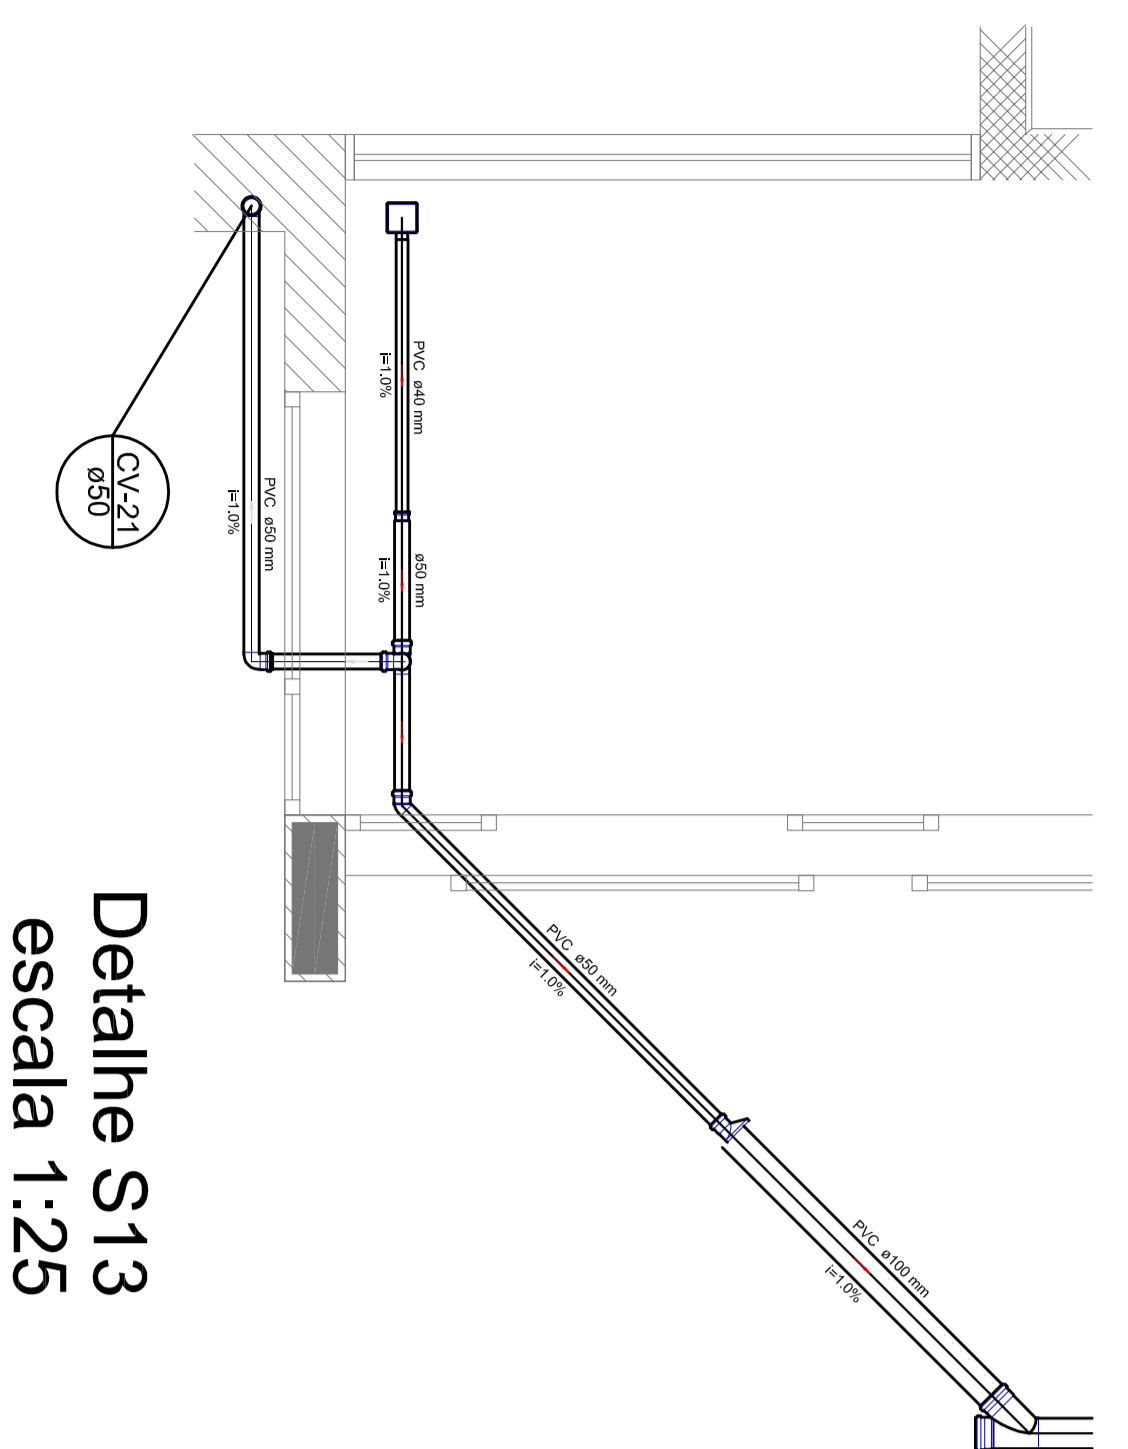

Detalhe S13
escala 1:25