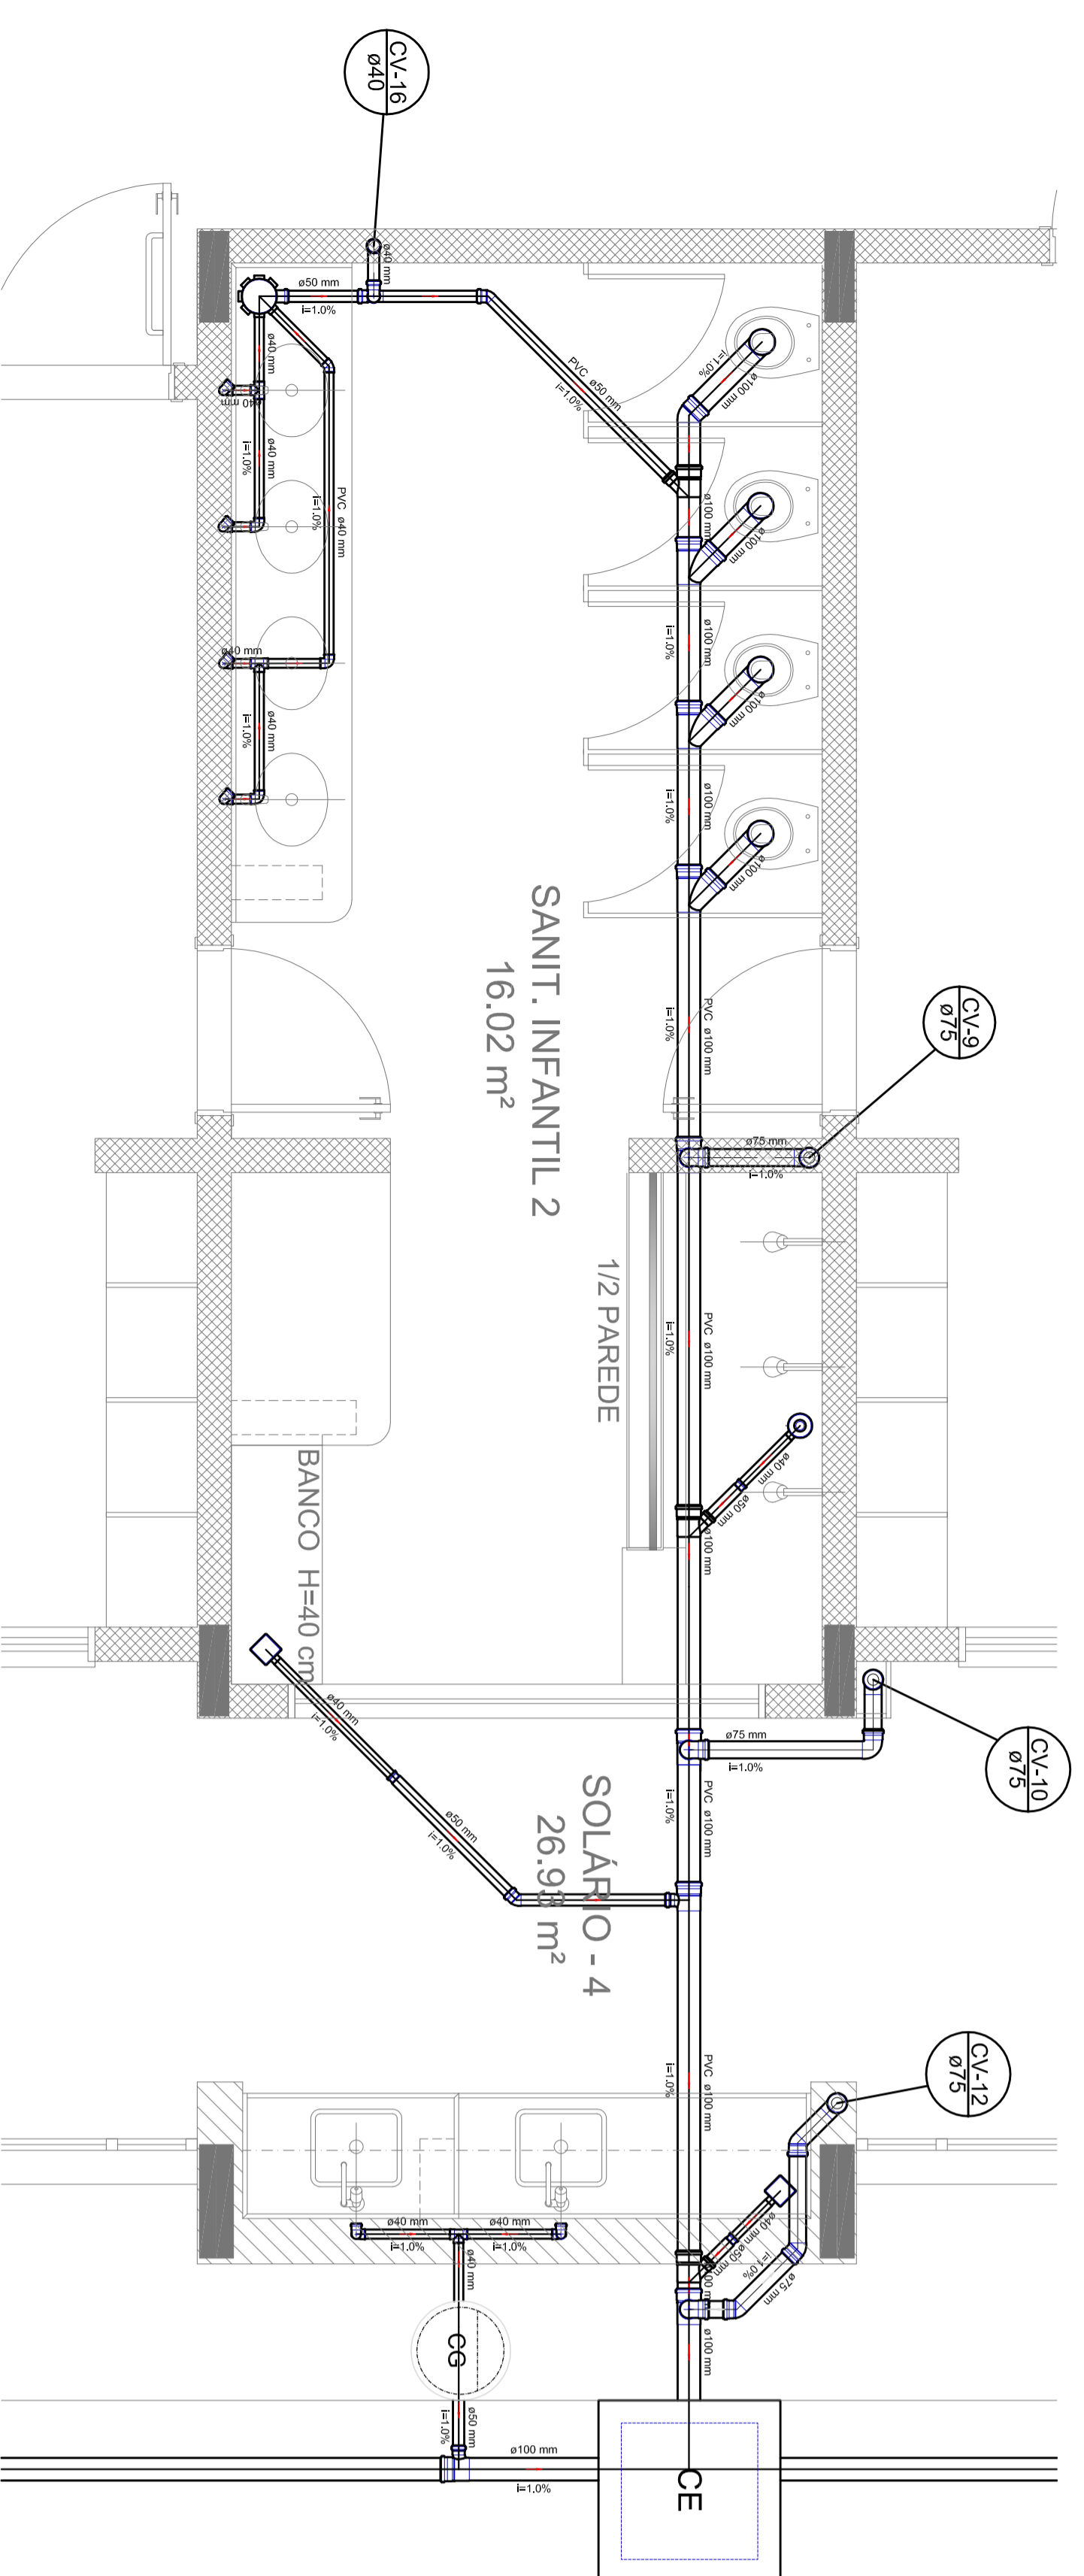

Detalhe S9
escala 1:25