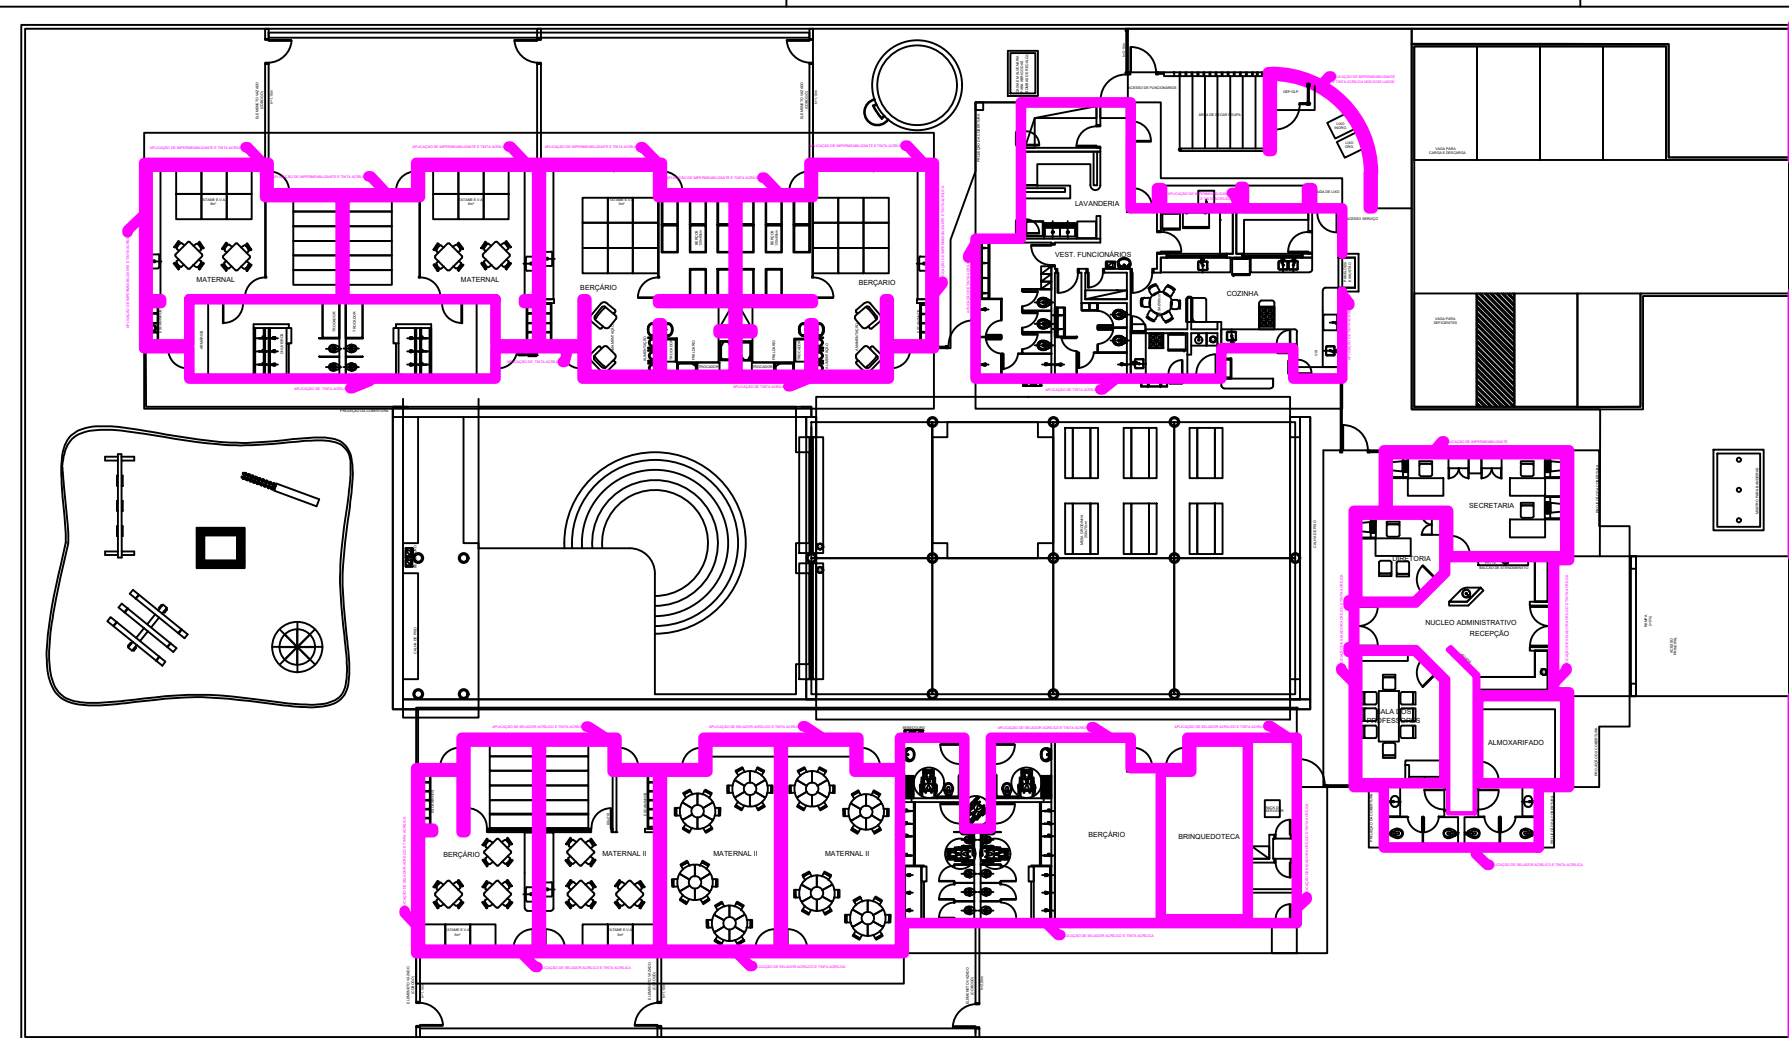

PLANTA LOCALIZAÇÃO/SITUAÇÃO
ESC: 1/350

PINTURA PAREDES
ESC: 1/300

LEGENDA	
X	LOCALIZAÇÃO DO SERVIÇO
— (pink line)	PINTURA PAREDE
— (black line)	PINTURA TETO

SMEL

obra: **REFORMAS E CONSTRUÇÃO DE BRINQUEDOTECA CEIM MARIA CONCEIÇÃO NUNES NO MUNICÍPIO DE LAGES**

local: **Rua Francisco Felício de Miranda, da várzea, Lages/SC**

Anotação de Responsabilidade Técnica Nº: **XXXX**

conteúdo: **PLANTA LOCALIZAÇÃO/SITUAÇÃO DETALHE PINTURA PAREDES DETALHE RESTAURAÇÃO DE PASTILHAS**