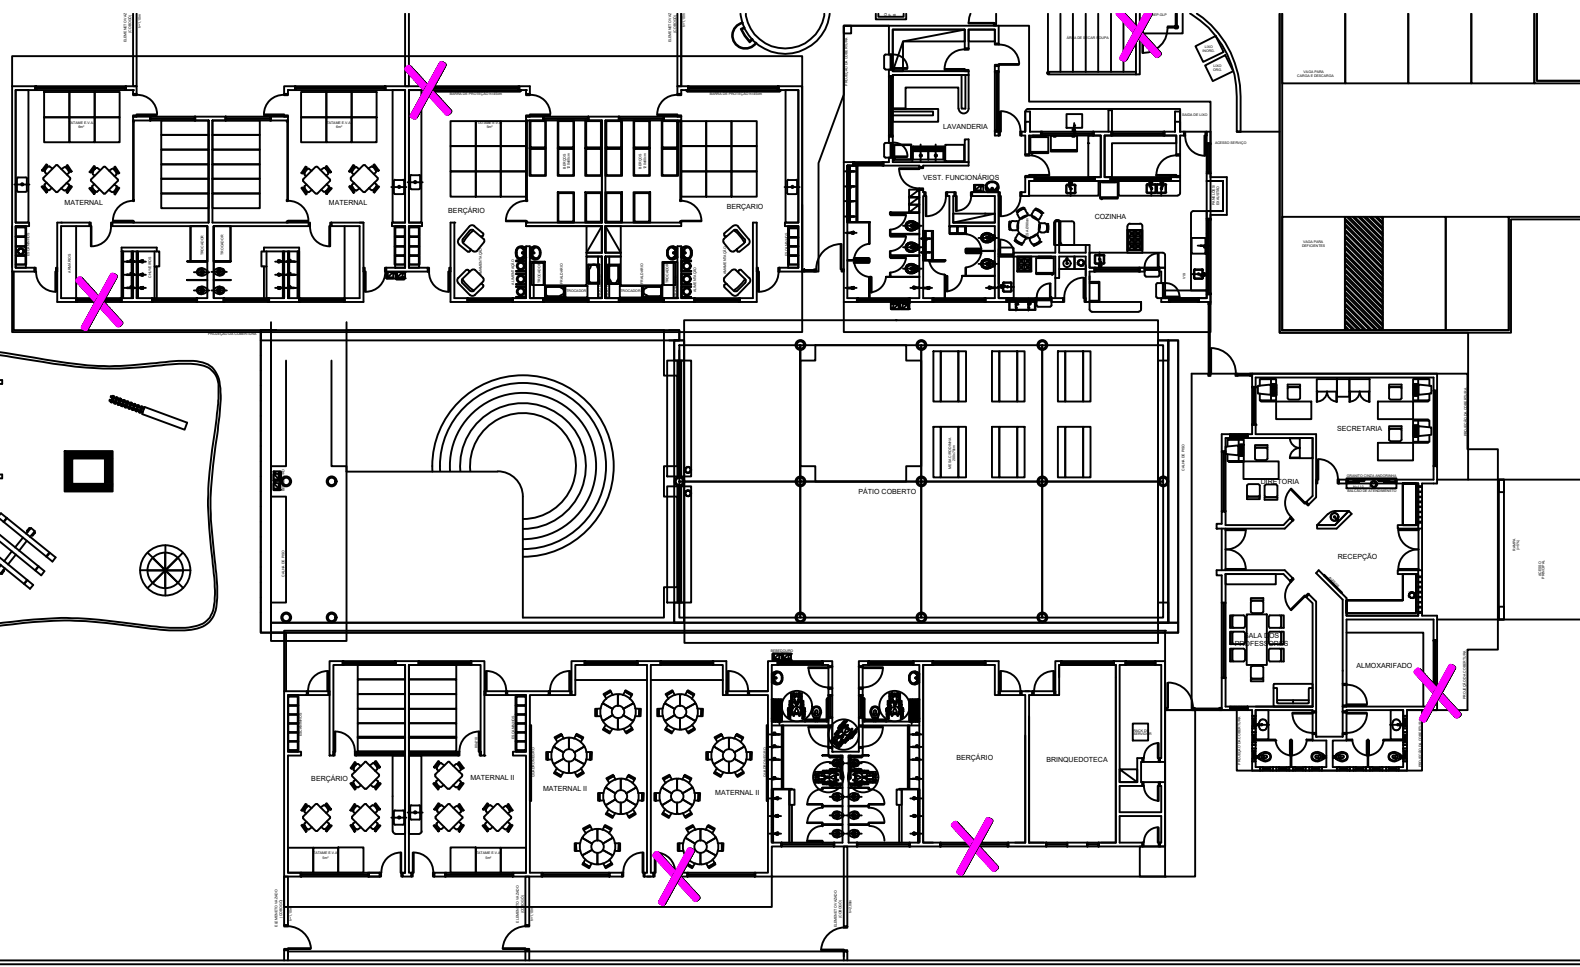

PLANTA LOCALIZAÇÃO/SITUAÇÃO
ESC: 1/350

PINTURA PAREDES
ESC: 1/300

LEGENDA	
X	LOCALIZAÇÃO DO SERVIÇO
— (pink line)	PINTURA PAREDE
— (black line)	PINTURA TETO

SMEL

obra: **REFORMAS E CONSTRUÇÃO DE BRINQUEDOTECA CEIM MARIA CONCEIÇÃO NUNES NO MUNICÍPIO DE LAGES**

local: **Rua Francisco Felício de Miranda, da várzea, Lages/SC**

Anotação de Responsabilidade Técnica Nº: **XXXX**

conteúdo: **PLANTA LOCALIZAÇÃO/SITUAÇÃO DETALHE PINTURA PAREDES DETALHE RESTAURAÇÃO DE PASTILHAS**