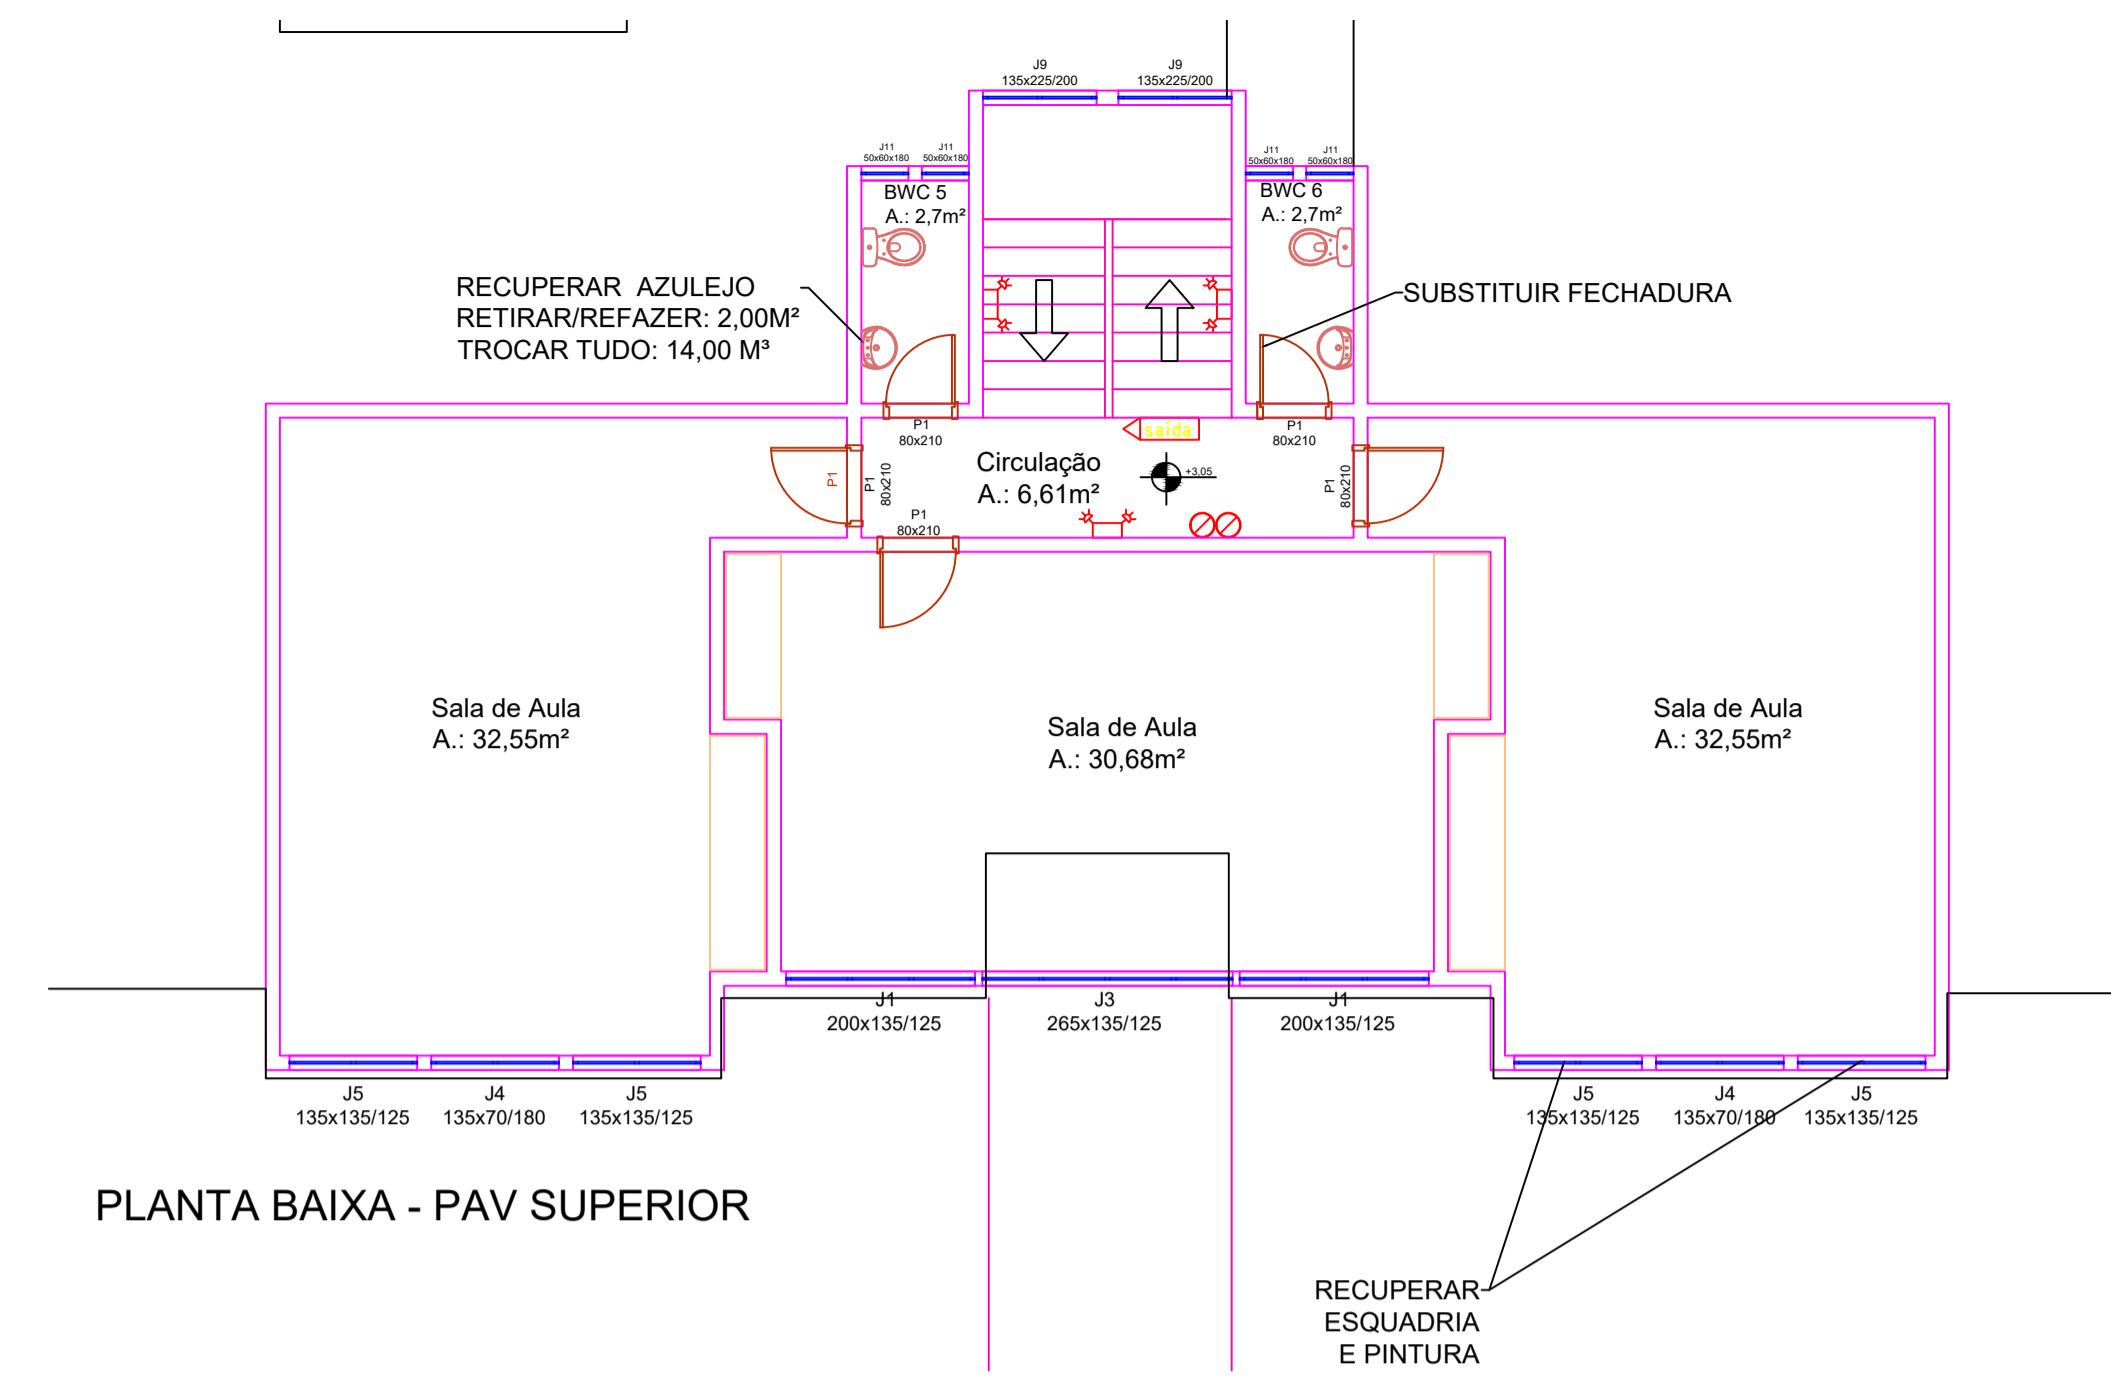

PLANTA BAIXA - PAV TÉRREO

PLANTA BAIXA - PAV SUPERIOR

SMEL
SECRETARIA MUNICIPAL DE EDUCAÇÃO DE LAGES

PREFEITURA DO MUNICÍPIO DE LAGES
ADM. CARMEN

OBRA/ENDEREÇO:
EMEB DOM DANIEL HOSTIN
R. Glorocindo Alves Paim, Bairro Dom Daniel - Lages - SC

ARQUIVO: G:\Drives compartilhados\Obras\2026\EMEB Dom Daniel Hostin.dwg DATA: 03/03/2026 ESCALA: INDICADA

PROJETO: REFORMA GERAL E PINTURA
Plantas baixas, localização e locação

RESPONSÁVEIS TÉCNICOS:
GASTÃO PERICLES LOPES CARSTEN
Arquiteto e Urbanista
CAU-SC A 93808-4
CPF: 400.333.769-72