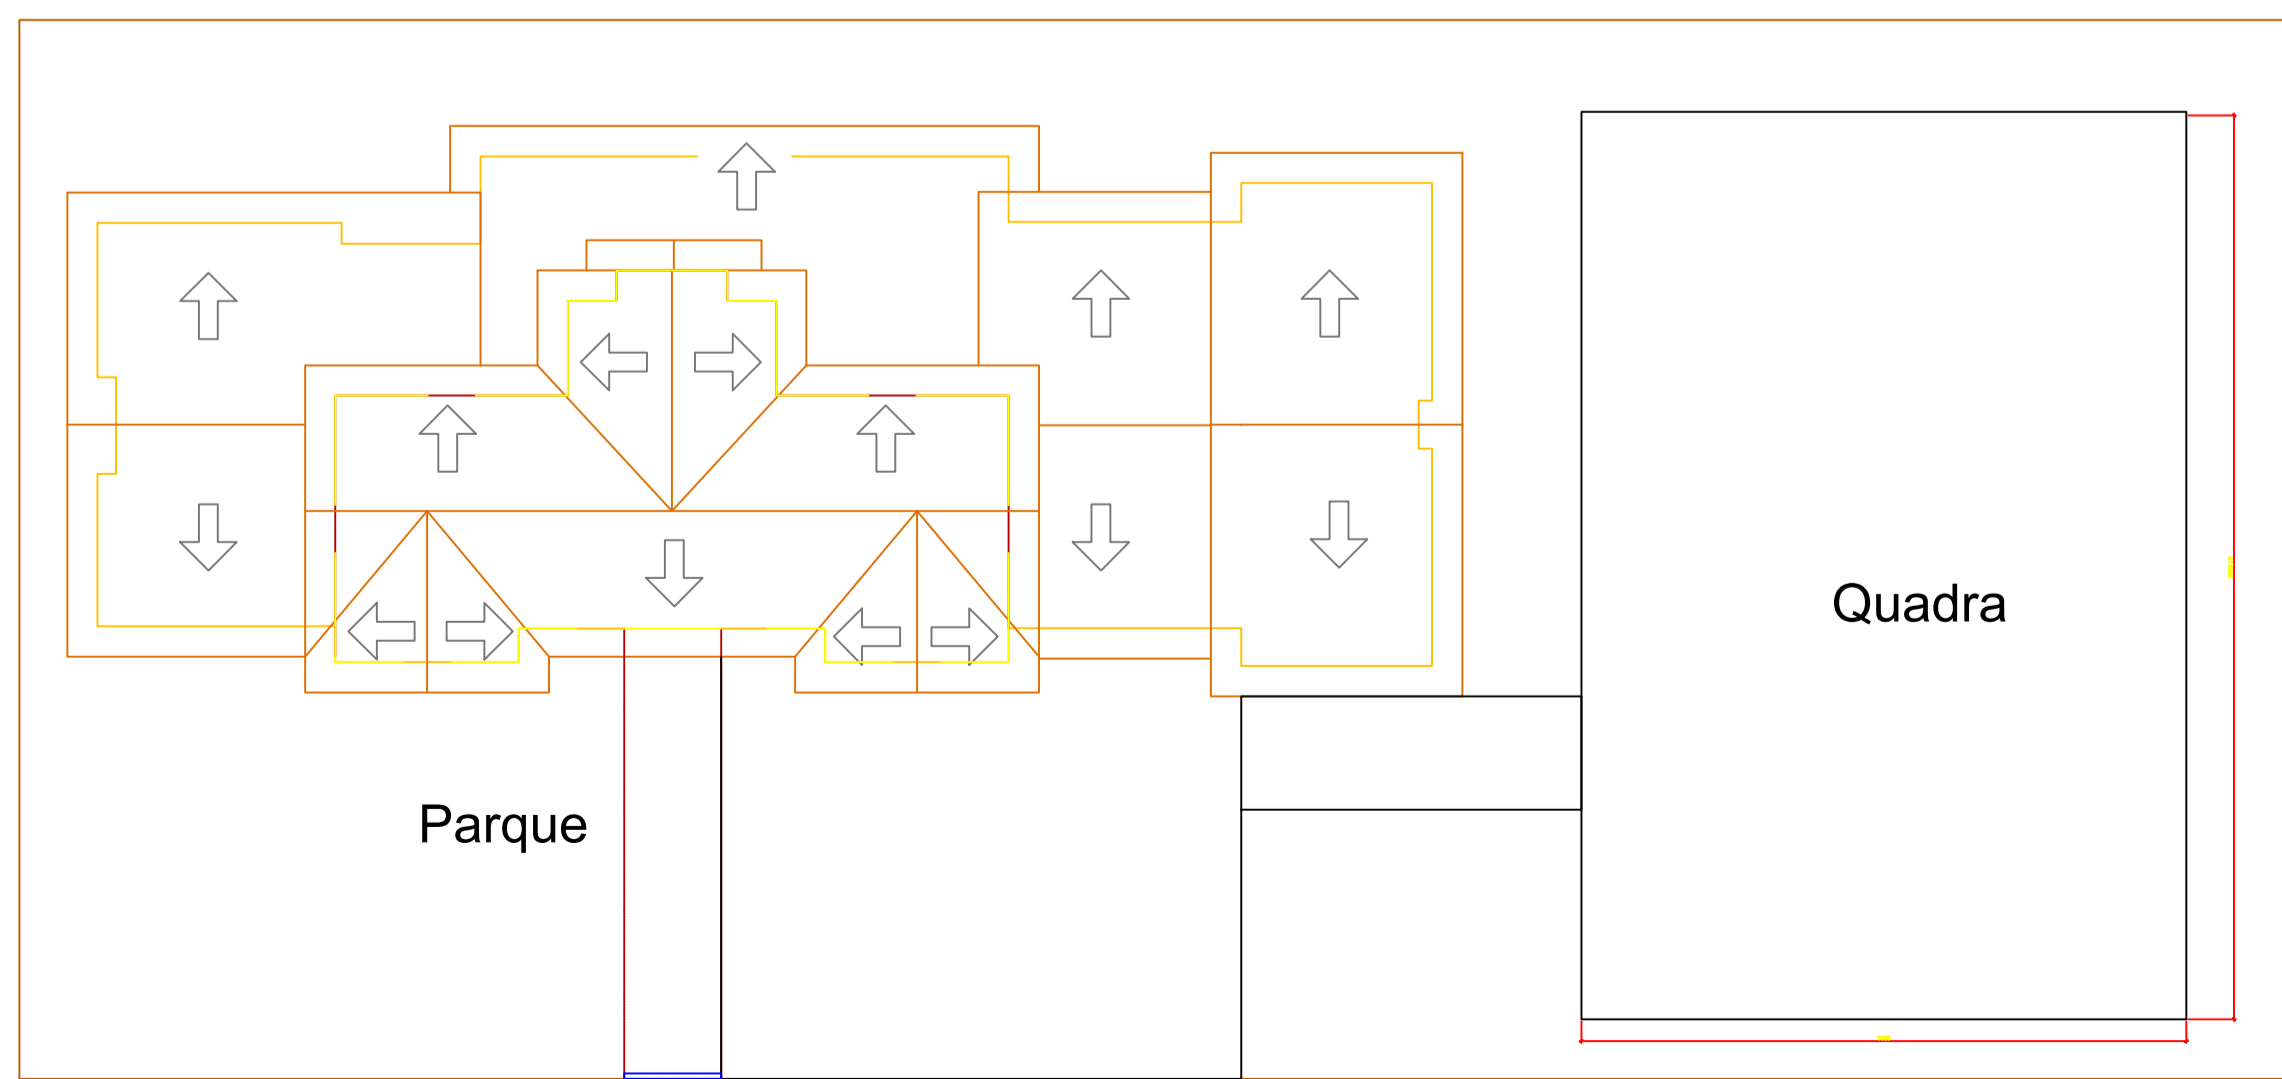

PLANTA BAIXA - PAV TÉRREO

PLANTA BAIXA - PAV SUPERIOR

SMEL
SECRETARIA MUNICIPAL DE EDUCAÇÃO DE LAGES

PREFEITURA DO MUNICÍPIO DE LAGES
ADM. CARMEN

OBRA/ENDEREÇO:
EMEB DOM DANIEL HOSTIN
R. Glorocindo Alves Paim, Bairro Dom Daniel - Lages - SC

ARQUIVO: G:\Drives compartilhados\Obras\2026\EMEB Dom Daniel Hostin.dwg DATA: 03/03/2026 ESCALA: INDICADA

PROJETO: REFORMA GERAL E PINTURA
Plantas baixas, localização e locação

RESPONSÁVEIS TÉCNICOS:
GASTÃO PERICLES LOPES CARSTEN
Arquiteto e Urbanista
CAU-SC A 93808-4
CPF: 400.333.769-72