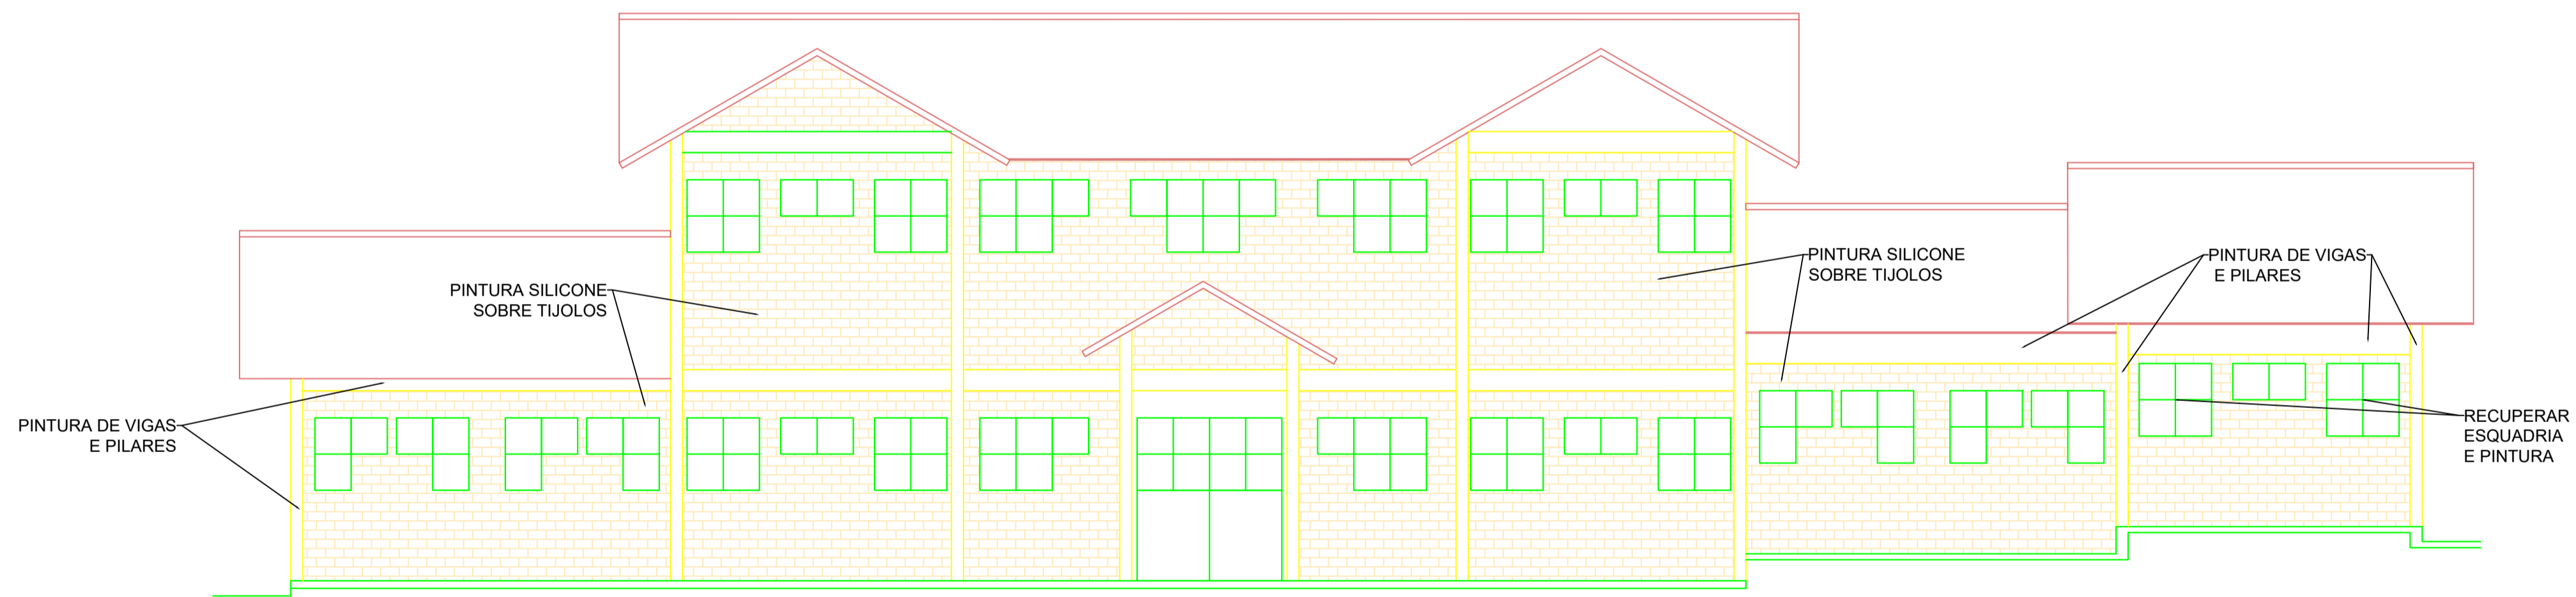

PLANTA BAIXA - PAV TÉRREO

PLANTA BAIXA - PAV SUPERIOR

SMEL
SECRETARIA MUNICIPAL DE EDUCAÇÃO DE LAGES

PREFEITURA DO MUNICÍPIO DE LAGES
ADM. CARMEN

OBRA/ENDEREÇO:
EMEB DOM DANIEL HOSTIN
R. Glorocindo Alves Paim, Bairro Dom Daniel - Lages - SC

ARQUIVO: G:\Drives compartilhados\Obras\2026\EMEB Dom Daniel Hostin.dwg DATA: 03/03/2026 ESCALA: INDICADA

PROJETO: REFORMA GERAL E PINTURA
Plantas baixas, localização e locação

RESPONSÁVEIS TÉCNICOS:
GASTÃO PERICLES LOPES CARSTEN
Arquiteto e Urbanista
CAU-SC A 93808-4
CPF: 400.333.769-72