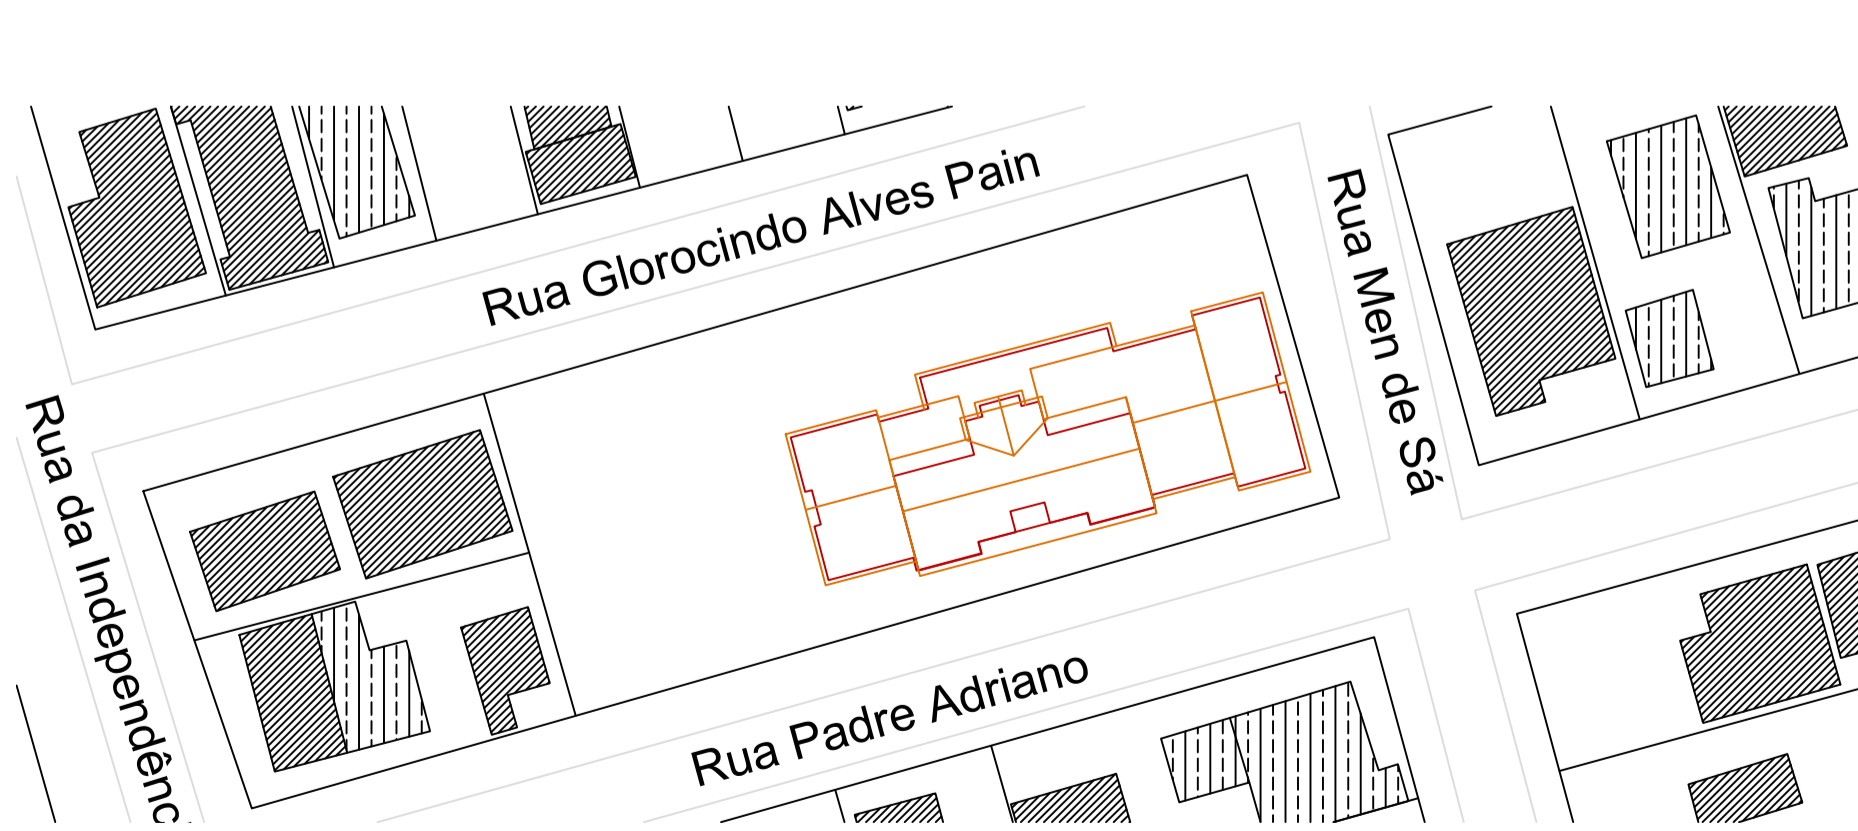

PLANTA BAIXA - PAV TÉRREO

PLANTA BAIXA - PAV SUPERIOR

SMEL
SECRETARIA MUNICIPAL DE EDUCAÇÃO DE LAGES

PREFEITURA DO MUNICÍPIO DE LAGES
ADM. CARMEN

OBRA/ENDEREÇO:
EMEB DOM DANIEL HOSTIN
R. Glorocindo Alves Paim, Bairro Dom Daniel - Lages - SC

ARQUIVO: G:\Drives compartilhados\Obras\2026\EMEB Dom Daniel Hostin.dwg DATA: 03/03/2026 ESCALA: INDICADA

PROJETO: REFORMA GERAL E PINTURA
Plantas baixas, localização e locação

RESPONSÁVEIS TÉCNICOS:
GASTÃO PERICLES LOPES CARSTEN
Arquiteto e Urbanista
CAU-SC A 93808-4
CPF: 400.333.769-72